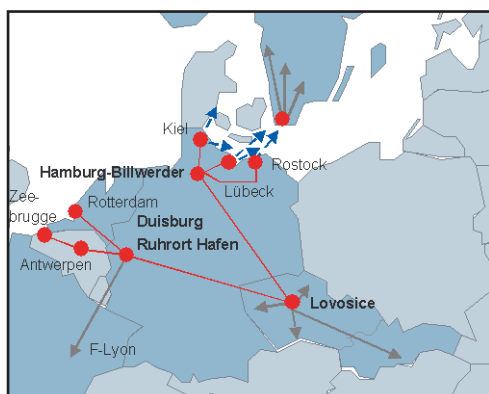

BOHEMIA EXPRESS

SPECIÁLNÍ SERVIS PRO SILNIČNÍ DOPRAVCE A SPEDITÉRY

- ✓ Rychlé a spolehlivé přepravy po železnici mezi ČR a 35 terminály kombinované dopravy v osmi evropských zemích
- ✓ 12 pravidelných vlaků týdně tvoří další článek dynamicky se rozvíjející sítě linek kombinované dopravy silnice / železnice evropského významu

INFORMAČNÍ SERVIS PŘES INTERNET:

www.bohemiakombi.cz

o jízdách řádech na:

www.kombiverkehr.de

průběžné sledování zásilek na:

www.cesar-online.com

Z LOVOSIC nebo PŘEROVA do:

- **Německo:** Duisburg Hafen, Ludwigshafen, Hamburg Billwerder, Rostock, Kiel, Lübeck
- **Belgie:** Antwerpen, Zeebrugge
- **Dánsko:** Taulov, Hoje Taastrup
- **Holandsko:** Rotterdam
- **Švédsko:** Trelleborg, Stockholm, Gävle, Göteborg, Hallsberg, Sundsvall
- **Norsko:** Oslo
- **Francie:** Lyon, Bayonne
- **Španělsko** ■ **Portugalsko**