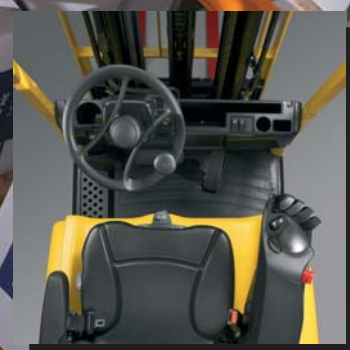

Čelní elektrický
vysokozdvíhací vozík
HYSTER

**ROZHÝBE
VÁŠ SKLAD**

SILNÝ – RYCHLÝ – VÝKONNÝ

Phoenix-Zeppelin, spol. s r.o.
Lipová 72, 251 70 Modletice
tel.: +420 266 015 353, fax: +420 266 015 360
e-mail: info@p-z.cz