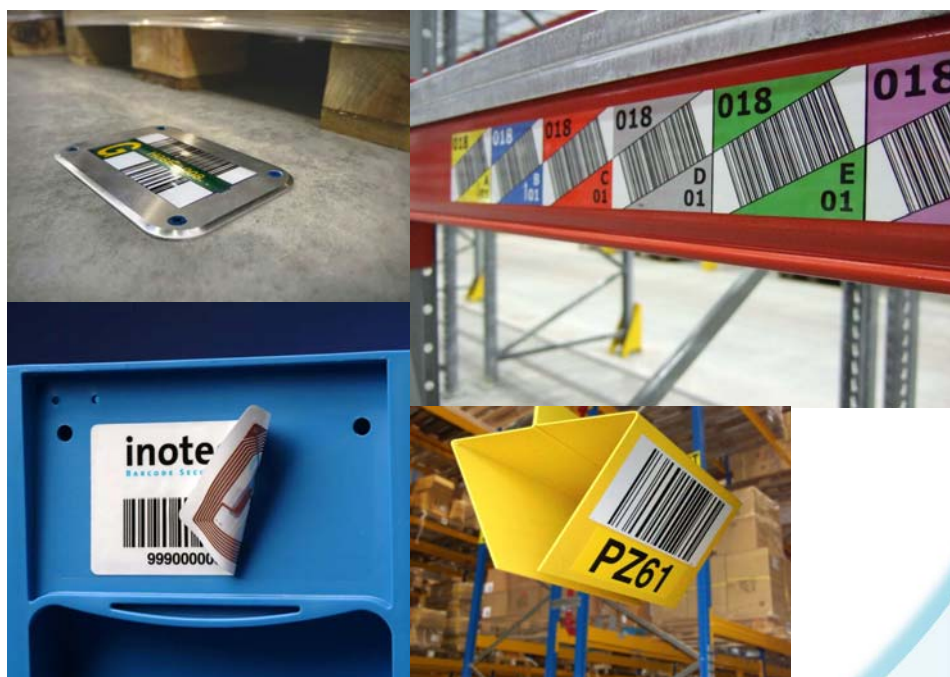

Vyrábíme odolné značení s čárovým kódem a RFID pro sklady a logistiku.

info@inotec-barcode.cz

Značení pozic na podlaze

Označení regálových pozic

Teplotně odolné značení

Kovové etikety do průmyslu

In-mould etikety

Označení plastových přepravek

Reflexní etikety zavěšené ze stropu

Inotec Barcode Security s.r.o., Vodičkova 710/31, 110 00 Praha 1, tel: +420 725 811 477, fax: +420 416 533 276

KALMAR PŘEDNÍ VÝROBCE MANIPULAČNÍ TECHNIKY