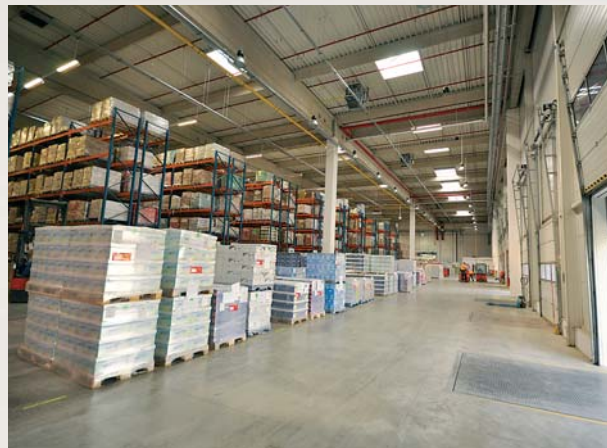

Rozšiřujeme skladové kapacity!

ANDREAS SCHMID LOGISTIK
spol. s.r.o.,

Provozovna v Kadani,
Královský vrch 1990

Andreas Schmid
Logistik AG

Nová skladová hala - 6 000 paletových míst Současná celková kapacita 15 000 m²

Nabízí vám zejména následující služby:

- ◆ Skladové a distribuční centrum s výše uvedenými kapacitami
- ◆ Skladování až 800 000 kg nebezpečných látek
- ◆ Certifikace v návaznosti na Evropské právo a OHRIS
- ◆ „Pick and Pack“ v návaznosti na konkrétní specifikaci a požadavky zákazníka
- ◆ Batch tracing a EAN/ SSC
- ◆ On-line příjem pomocí čteček čárových kódů
- ◆ Celosvětové vývozní a dovozní procesy, včetně zajišťování všech druhů přeprav
- ◆ Skladový management pomocí vlastního logistického SW „Quentia“ s možností on-line připojení k SW zákazníka